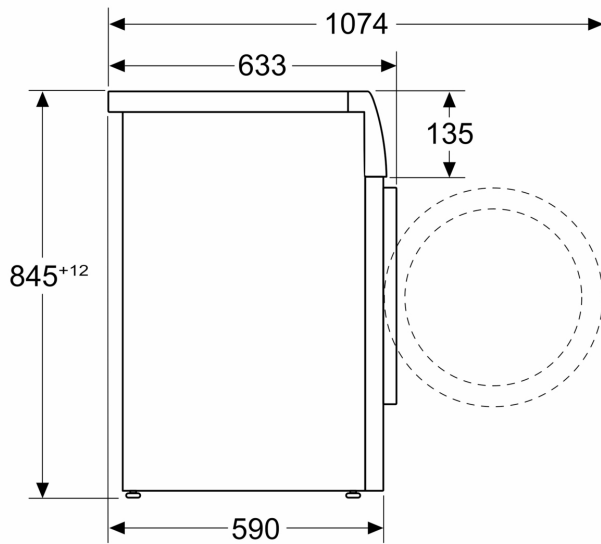

**Serie 6, Pralni stroj s polnjenjem
spredaj, 10 kg, 1600 o/min
WGH256A0BY**

Dimenzije v mm

Dimenzije v mm